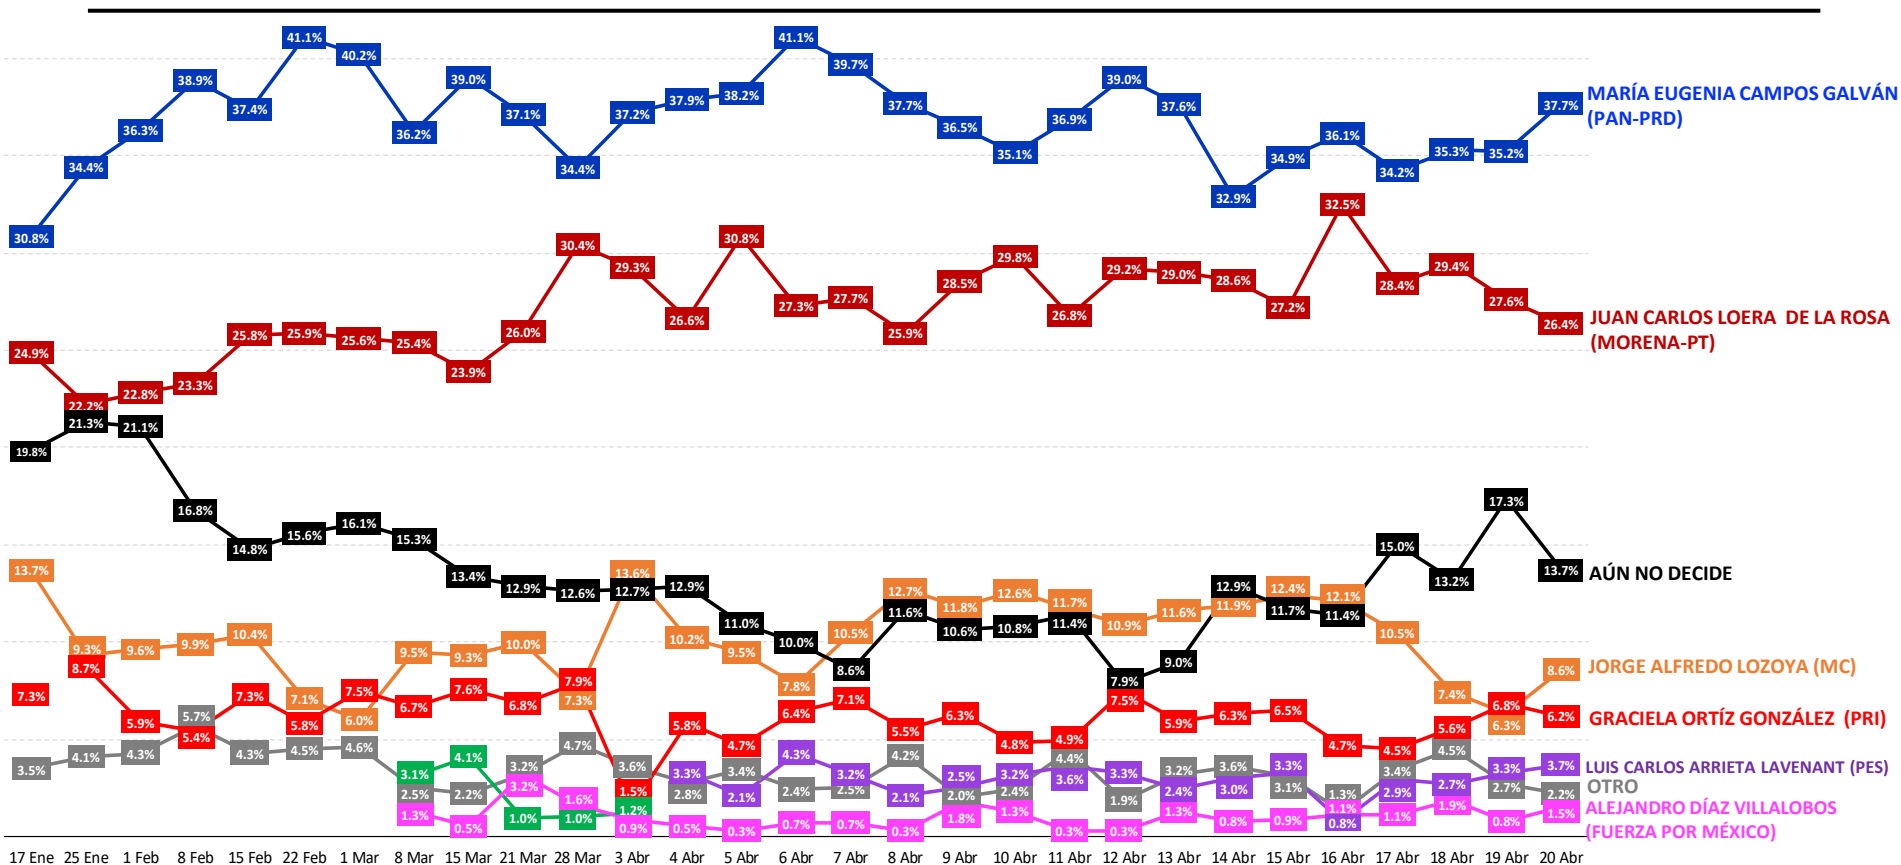

SI HOY FUERA LA ELECCIÓN PARA ELEGIR GOBERNADOR EN CHIHUAHUA, ¿POR CUÁL PARTIDO O CANDIDATO VOTARÍA USTED?

TRACKING

ENCUESTAS REALIZADAS	M. E.
1000	+/- 3.4%

Massive Caller Whatsapp: 81 1778 1079
Correo: carlos.campos.riojas@massivecaller.com