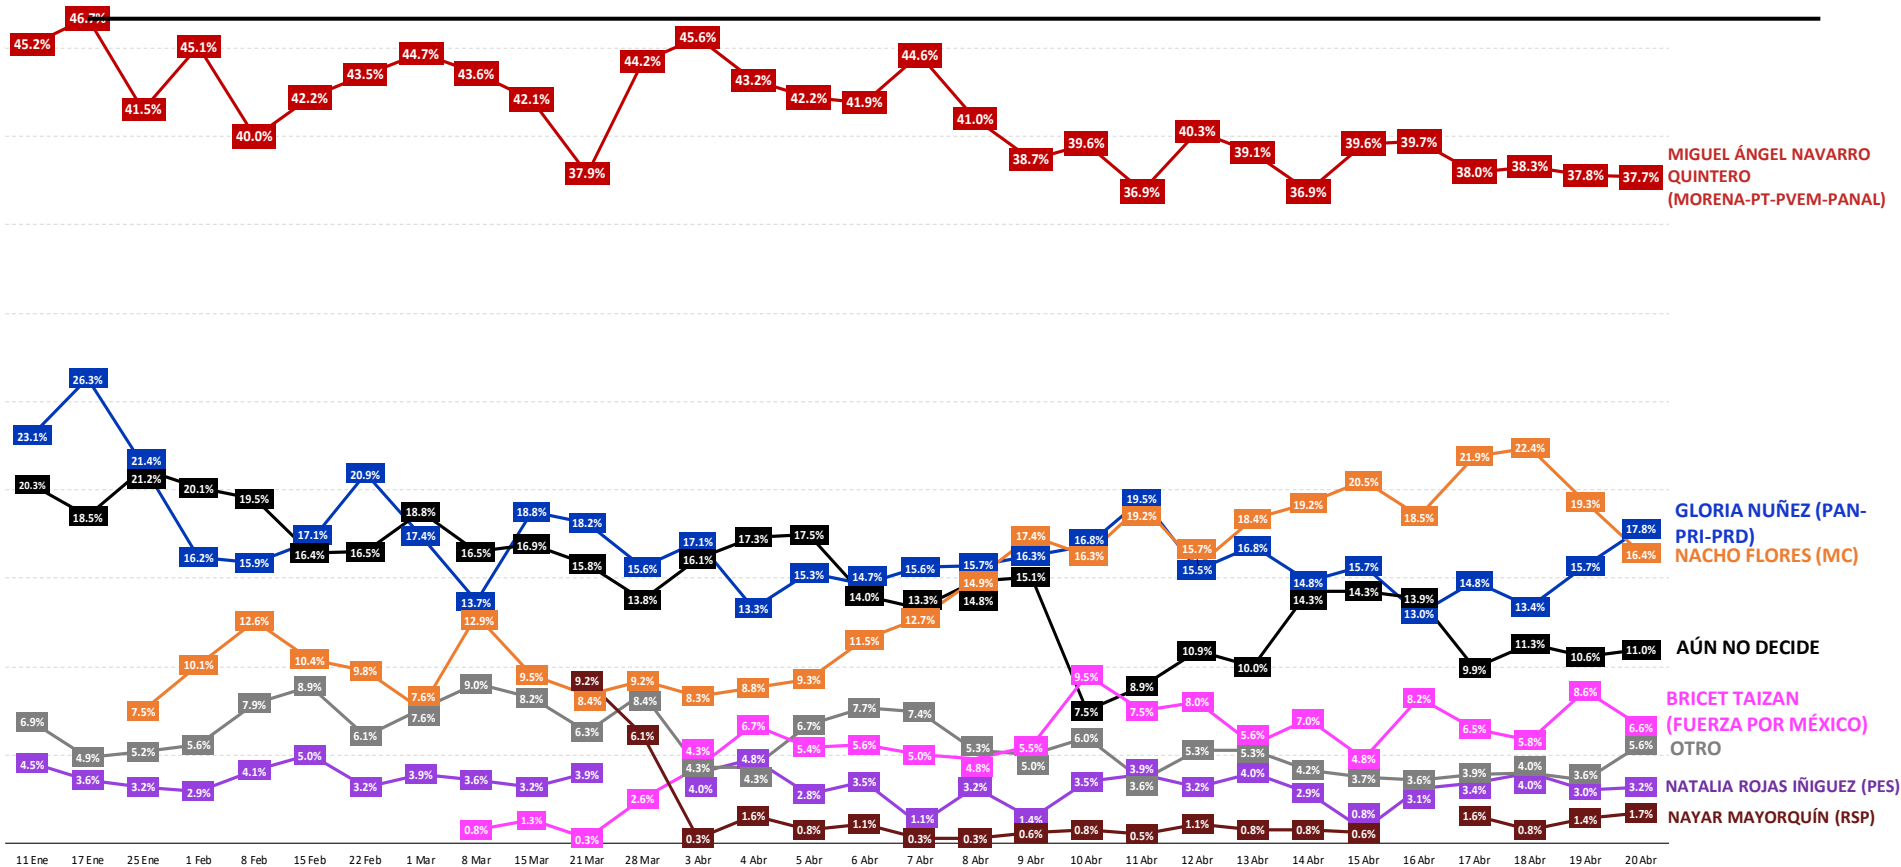

SI HOY FUERA LA ELECCIÓN PARA ELEGIR GOBERNADOR EN NAYARIT, ¿POR CUÁL PARTIDO O CANDIDATO VOTARÍA USTED?

TRACKING

ENCUESTAS REALIZADAS	M. E.
1000	+/- 3.4%

Massive Caller Whatsapp: 81 1778 1079
Correo: carlos.campos.riojas@massivecaller.com