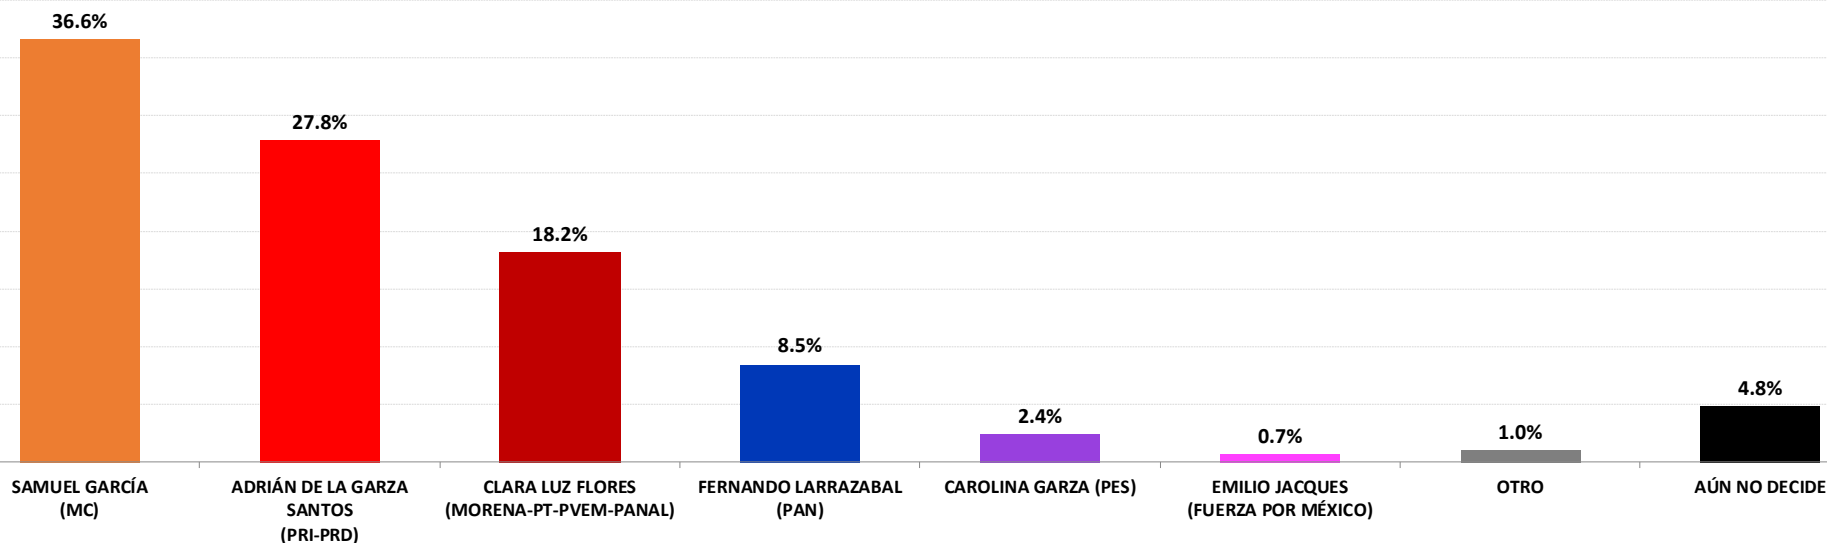

SI HOY FUERA LA ELECCIÓN PARA ELEGIR GOBERNADOR EN NUEVO LEÓN, ¿POR CUÁL PARTIDO O CANDIDATO VOTARÍA USTED?

ENCUESTAS
REALIZADAS

1000

M. E.

+/- 3.4%

Massive Caller Whatsapp: 81 1778 1079

Correo: carlos.campos.riojas@massivecaller.com

18