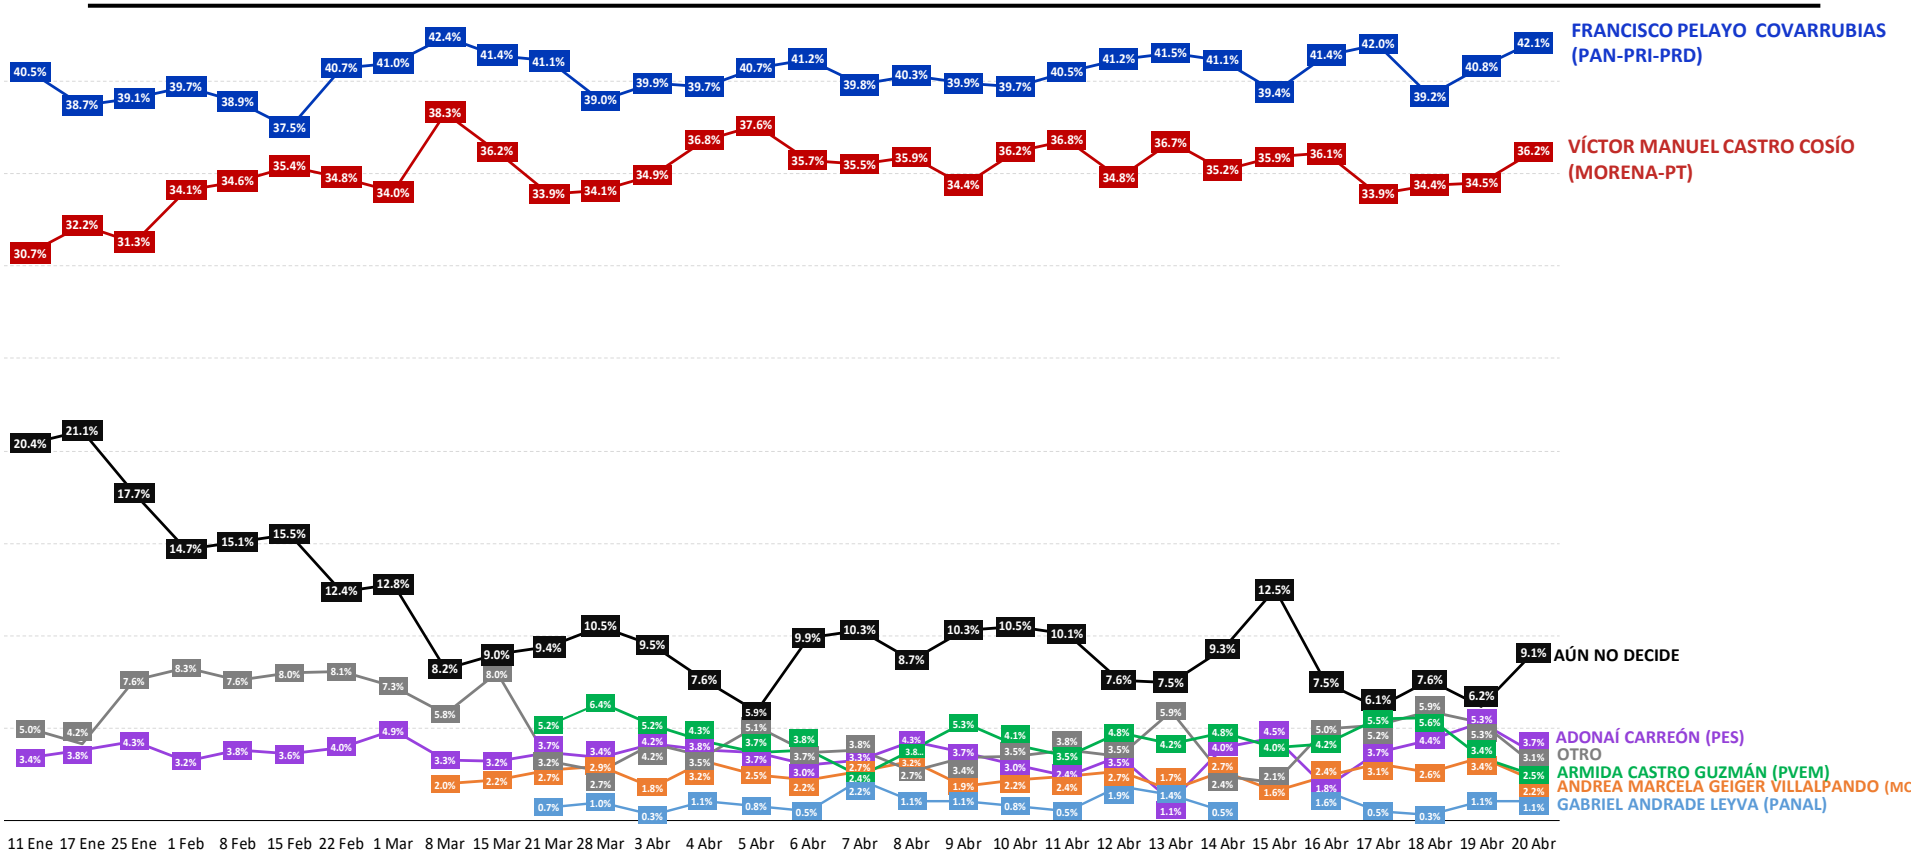

SI HOY FUERA LA ELECCIÓN PARA ELEGIR GOBERNADOR EN BAJA CALIFORNIA SUR, ¿POR CUÁL PARTIDO O CANDIDATO VOTARÍA USTED?

TRACKING

ENCUESTAS REALIZADAS	M. E.
1000	+/- 3.4%

Massive Caller Whatsapp: 81 1778 1079
Correo: carlos.campos.riojas@massivecaller.com