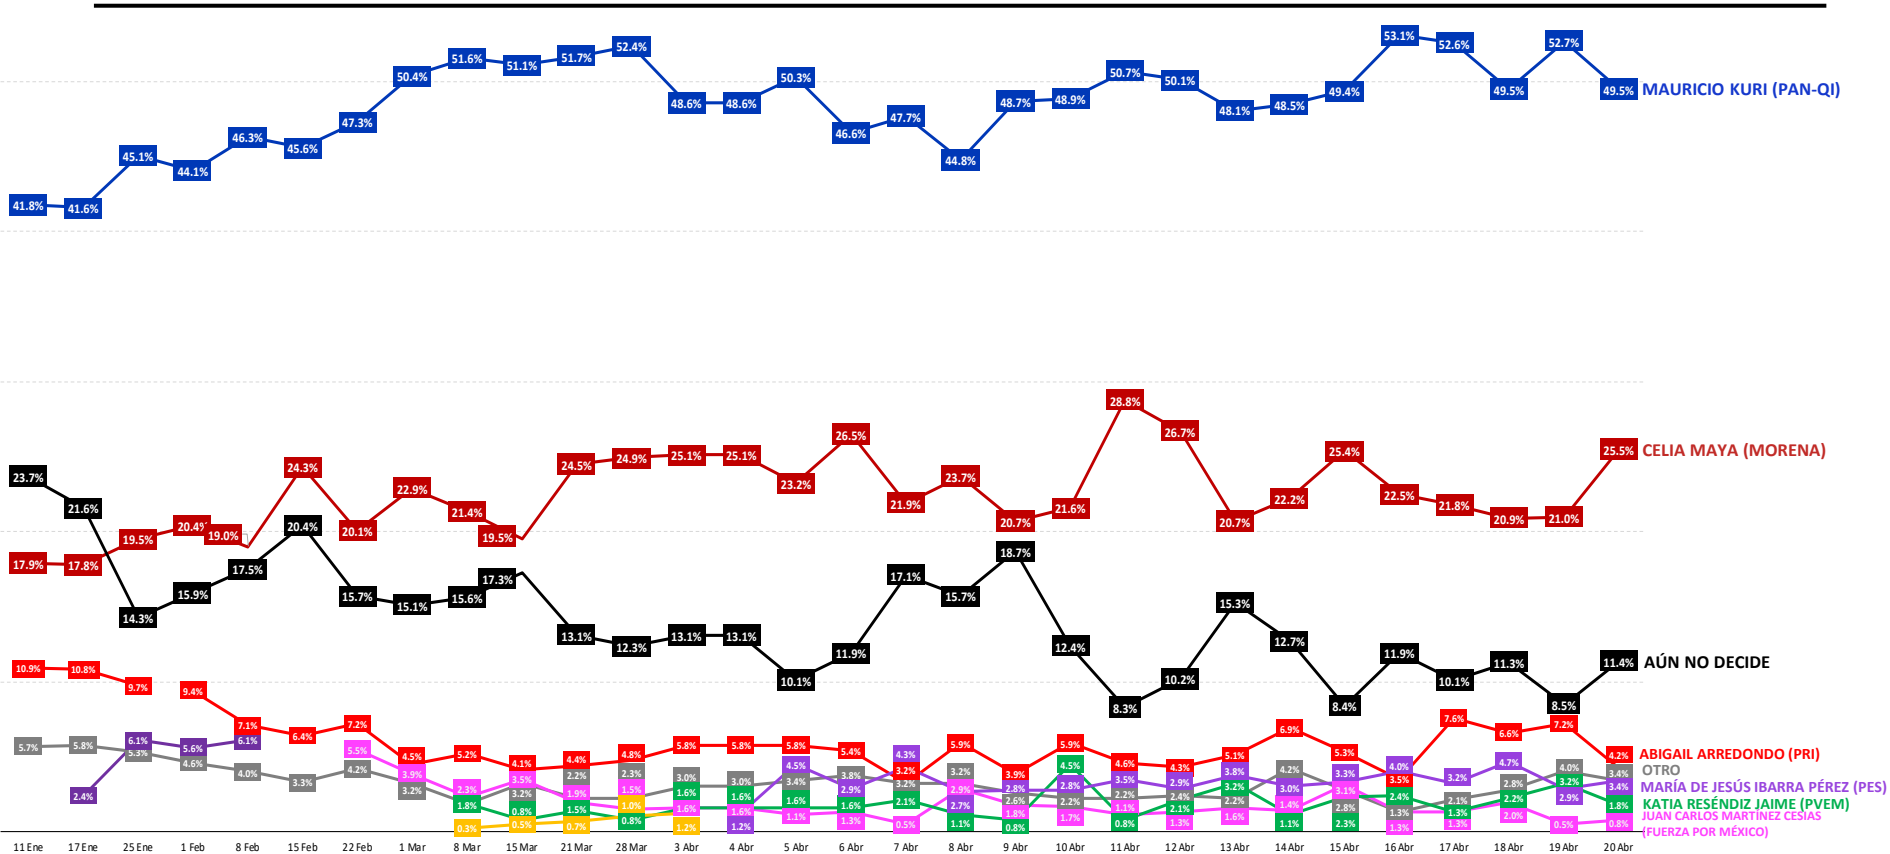

SI HOY FUERA LA ELECCIÓN PARA ELEGIR GOBERNADOR EN QUERÉTARO, ¿POR CUÁL PARTIDO O CANDIDATO VOTARÍA USTED?

TRACKING

ENCUESTAS REALIZADAS	M. E.
1000	+/- 3.4%

Massive Caller Whatsapp: 81 1778 1079
Correo: carlos.campos.riojas@massivecaller.com