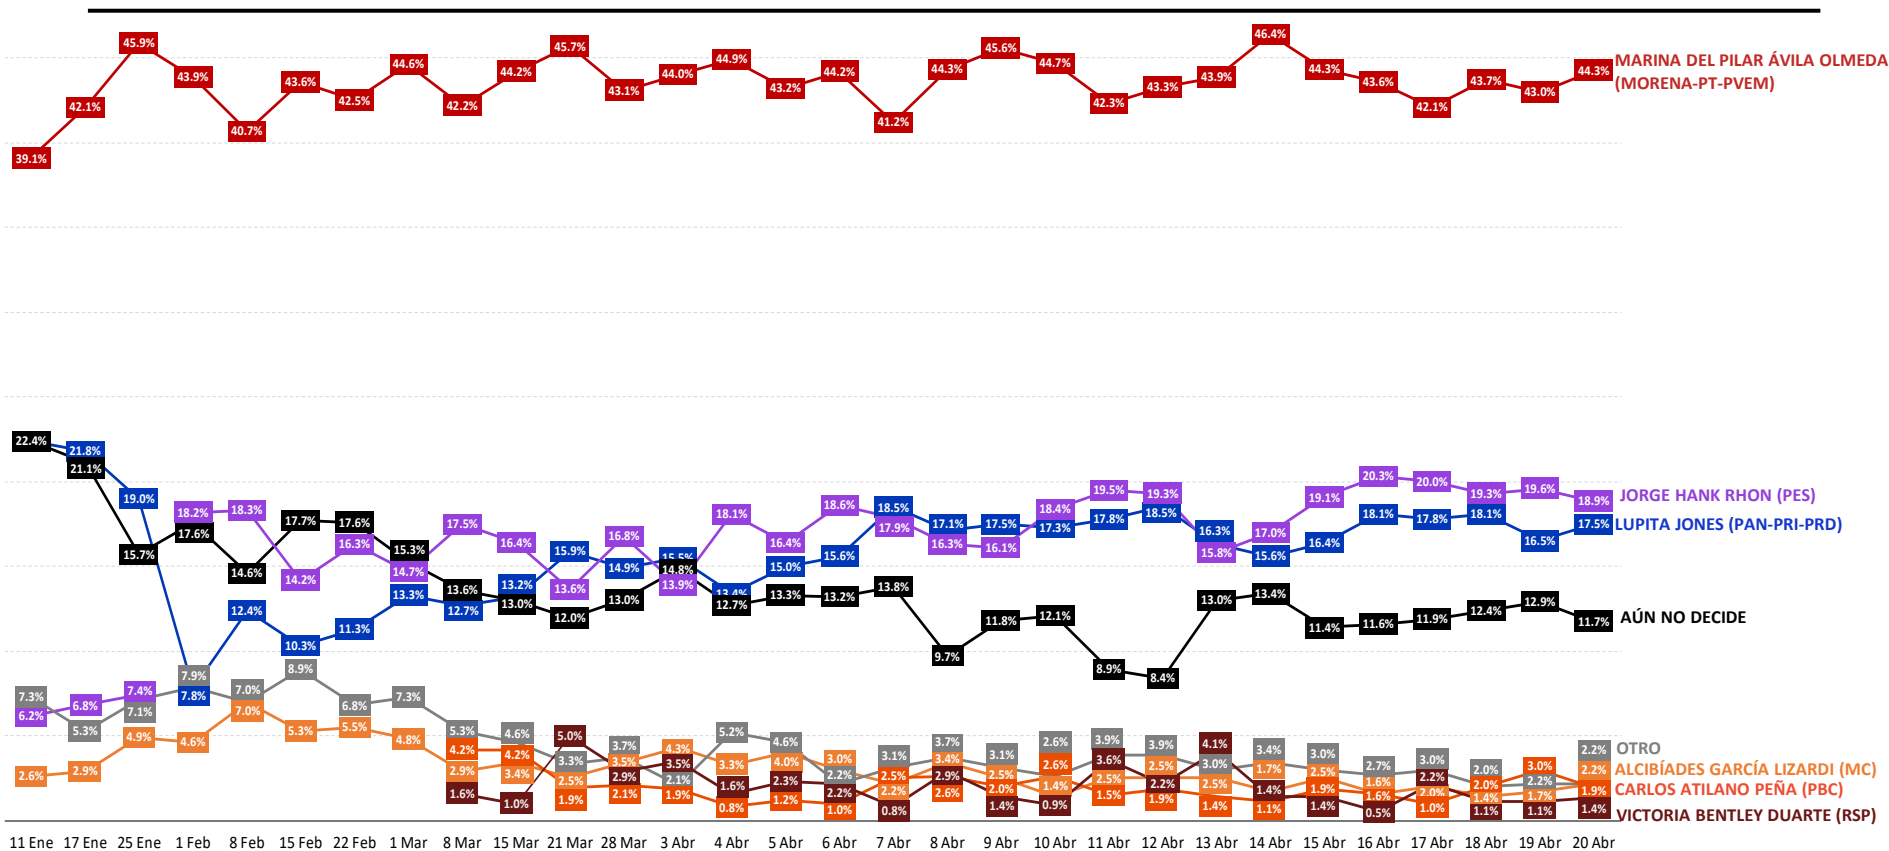

SI HOY FUERA LA ELECCIÓN PARA ELEGIR GOBERNADOR EN BAJA CALIFORNIA, ¿POR CUÁL PARTIDO O CANDIDATO VOTARÍA USTED?

TRACKING

ENCUESTAS REALIZADAS	M. E.
1000	+/- 3.4%

Massive Caller Whatsapp: 81 1778 1079
Correo: carlos.campos.riojas@massivecaller.com