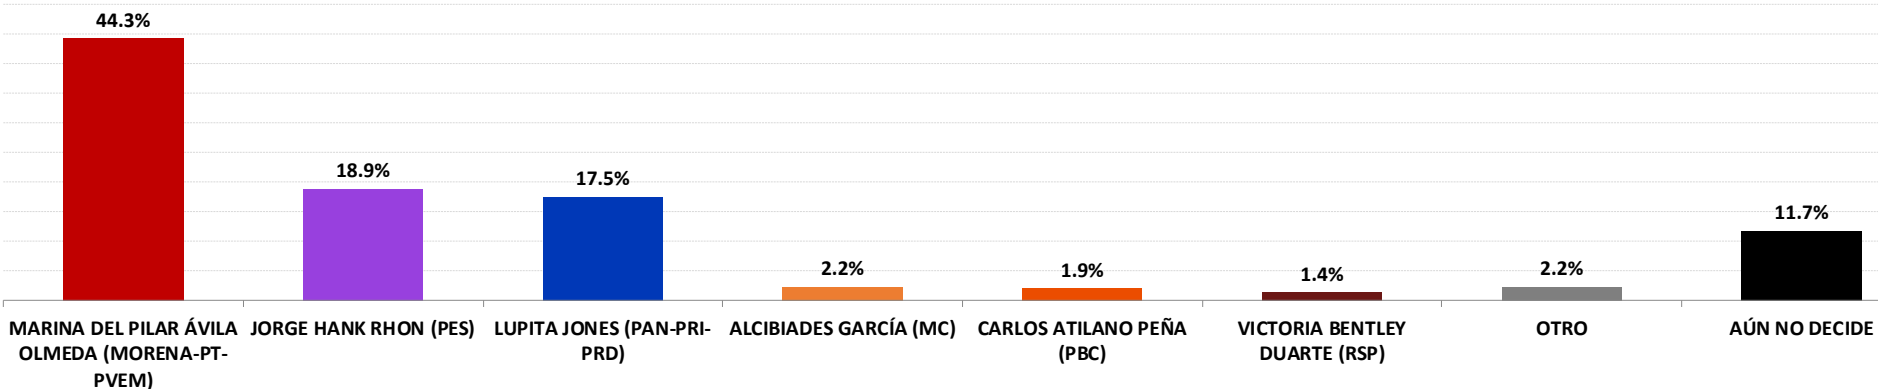

SI HOY FUERA LA ELECCIÓN PARA ELEGIR GOBERNADOR EN BAJA CALIFORNIA, ¿POR CUÁL PARTIDO O CANDIDATO VOTARÍA USTED?

ENCUESTAS REALIZADAS	M. E.
1000	+/- 3.4%

Massive Caller Whatsapp: 81 1778 1079

Correo: carlos.campos.riojas@massivecaller.com

2