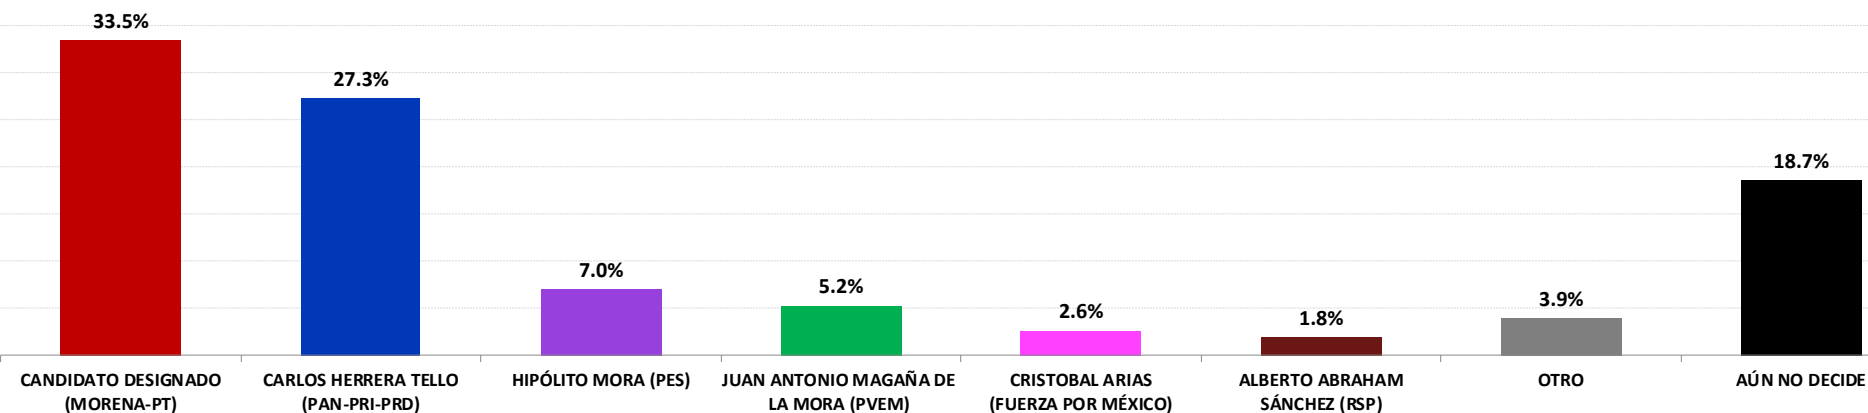

SI HOY FUERA LA ELECCIÓN PARA ELEGIR GOBERNADOR EN MICHOACÁN, ¿POR CUÁL PARTIDO O CANDIDATO VOTARÍA USTED?

ENCUESTAS REALIZADAS	M. E.
1000	+/- 3.4%

Massive Caller Whatsapp: 81 1778 1079

Correo: carlos.campos.riojas@massivecaller.com

14