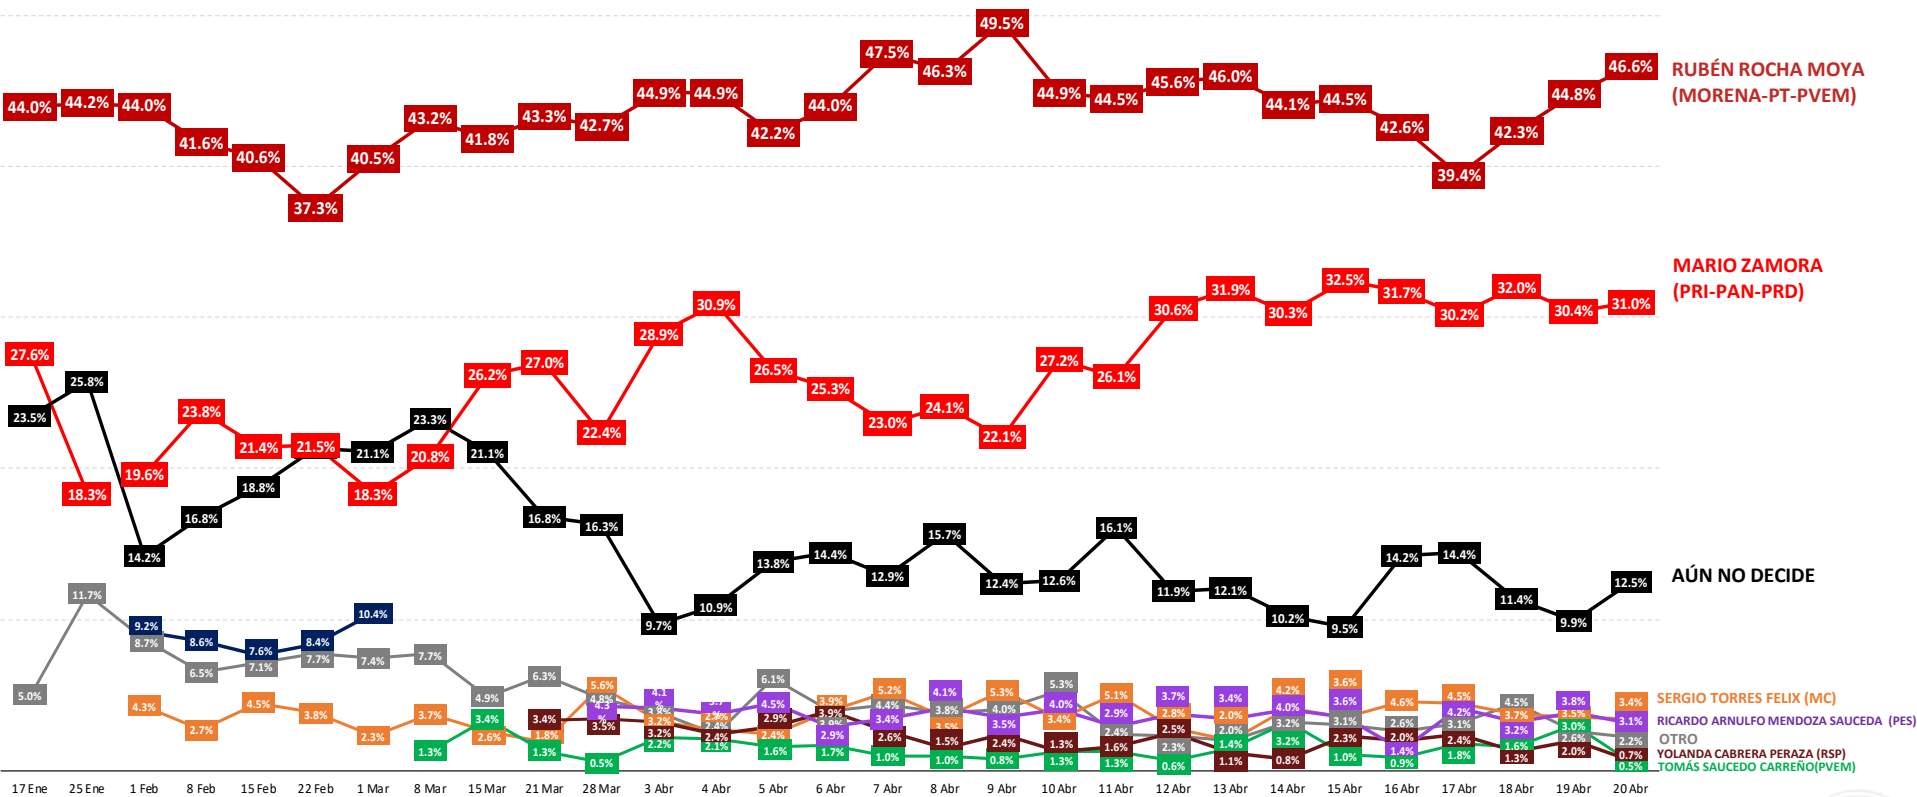

SI HOY FUERA LA ELECCIÓN PARA ELEGIR GOBERNADOR EN SINALOEA, ¿POR CUÁL PARTIDO O CANDIDATO VOTARÍA USTED?

TRACKING

ENCUESTAS REALIZADAS	M. E.
1000	+/- 3.4%

Massive Caller Whatsapp: 81 1778 1079
Correo: carlos.campos.riojas@massivecaller.com