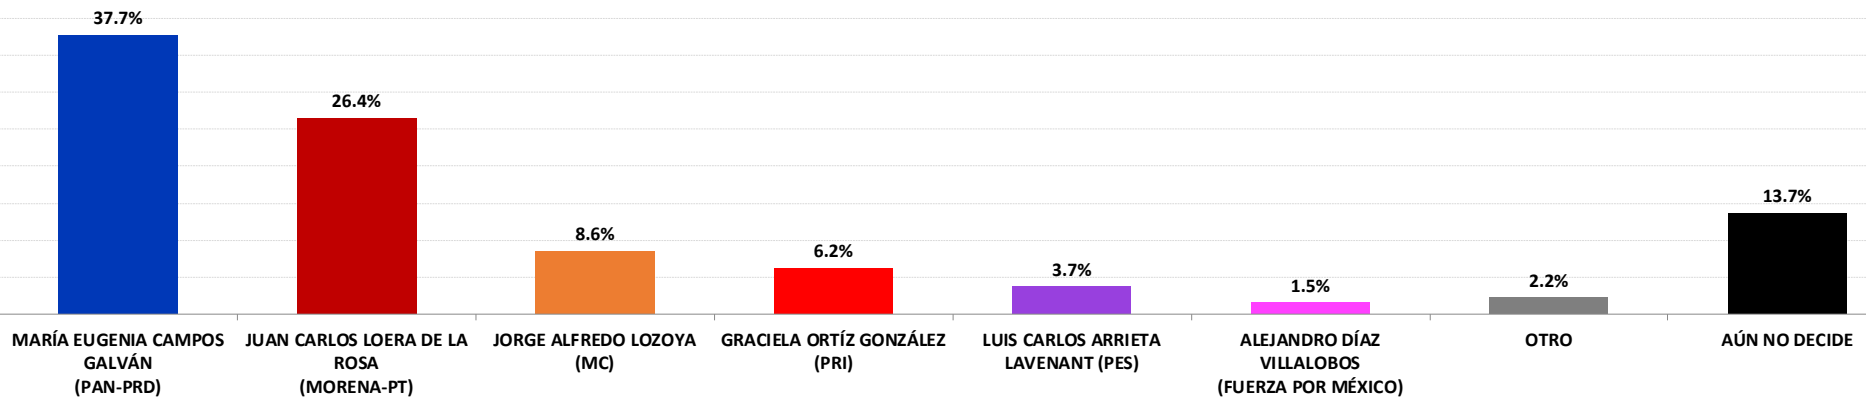

SI HOY FUERA LA ELECCIÓN PARA ELEGIR GOBERNADOR EN CHIHUAHUA, ¿POR CUÁL PARTIDO O CANDIDATO VOTARÍA USTED?

ENCUESTAS REALIZADAS	M. E.
1000	+/- 3.4%

Massive Caller Whatsapp: 81 1778 1079

Correo: carlos.campos.riojas@massivecaller.com

8