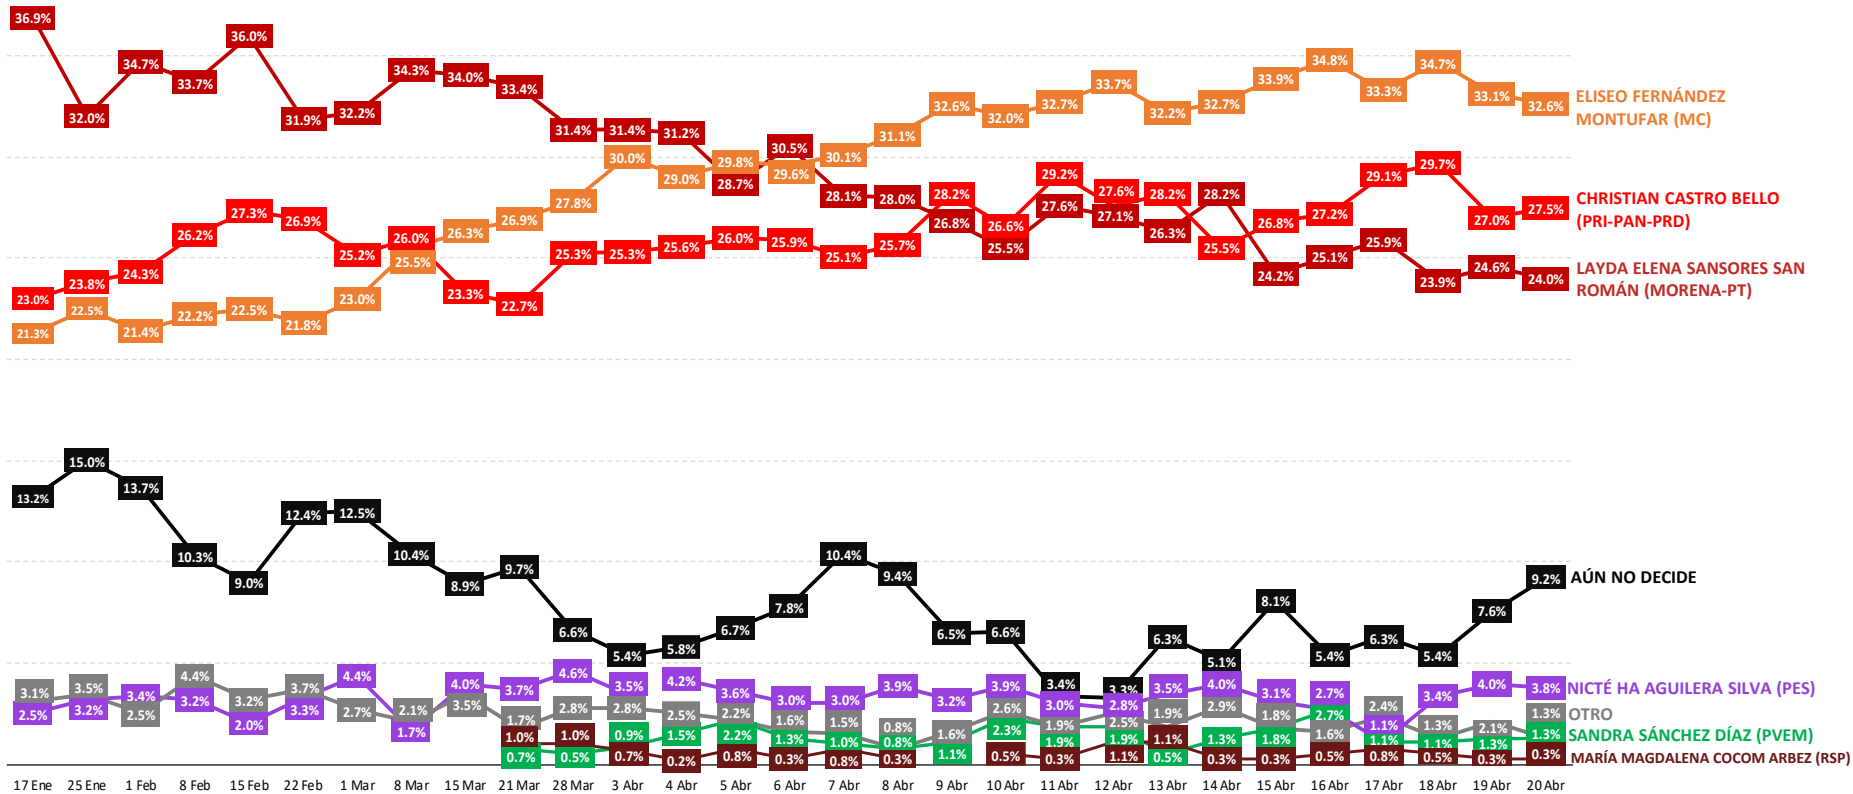

SI HOY FUERA LA ELECCIÓN PARA ELEGIR GOBERNADOR EN CAMPECHE, ¿POR CUÁL PARTIDO O CANDIDATO VOTARÍA USTED?

TRACKING

ENCUESTAS REALIZADAS	M. E.
1000	+/- 3.4%

Massive Caller Whatsapp: 81 1778 1079
Correo: carlos.campos.riojas@massivecaller.com