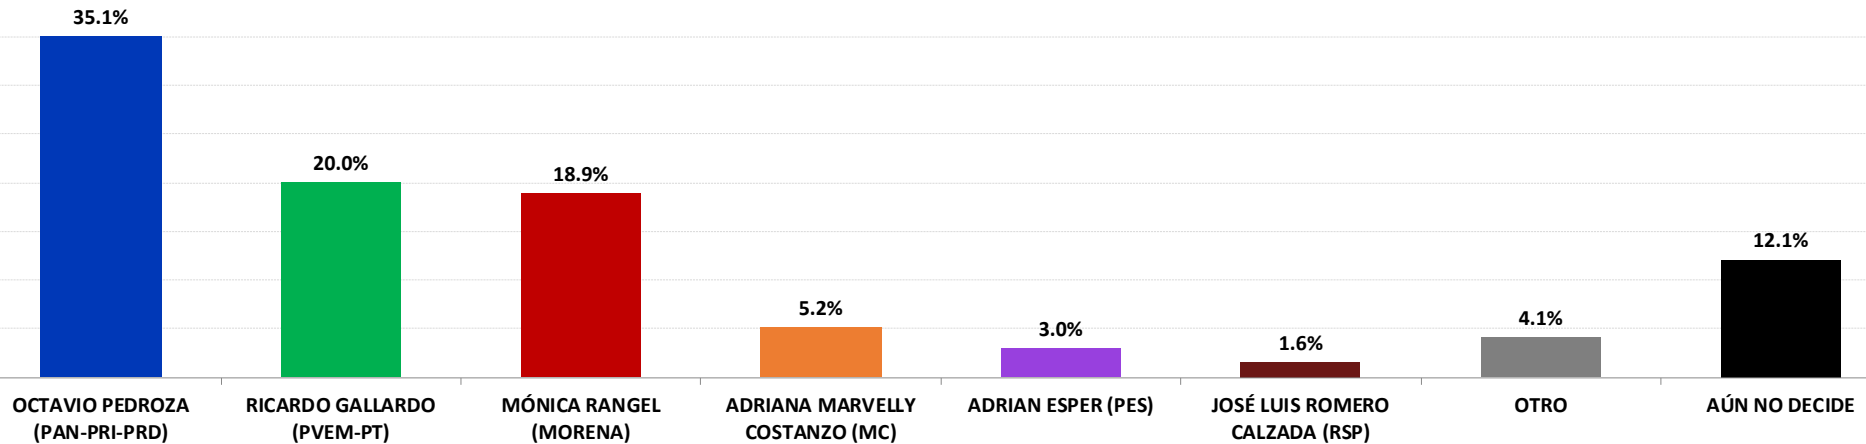

SI HOY FUERA LA ELECCIÓN PARA ELEGIR GOBERNADOR EN SAN LUIS POTOSÍ, ¿POR CUÁL PARTIDO O CANDIDATO VOTARÍA USTED?

ENCUESTAS
REALIZADAS

1000

M. E.

+/- 3.4%

Massive Caller Whatsapp: 81 1778 1079

Correo: carlos.campos.riojas@massivecaller.com

22

D.R., (C) MASSIVE CALLER S.A DE C.V., 2021.

Se autoriza la reproducción al hacer referencia del autor, salvo aplique veda electoral al contenido.