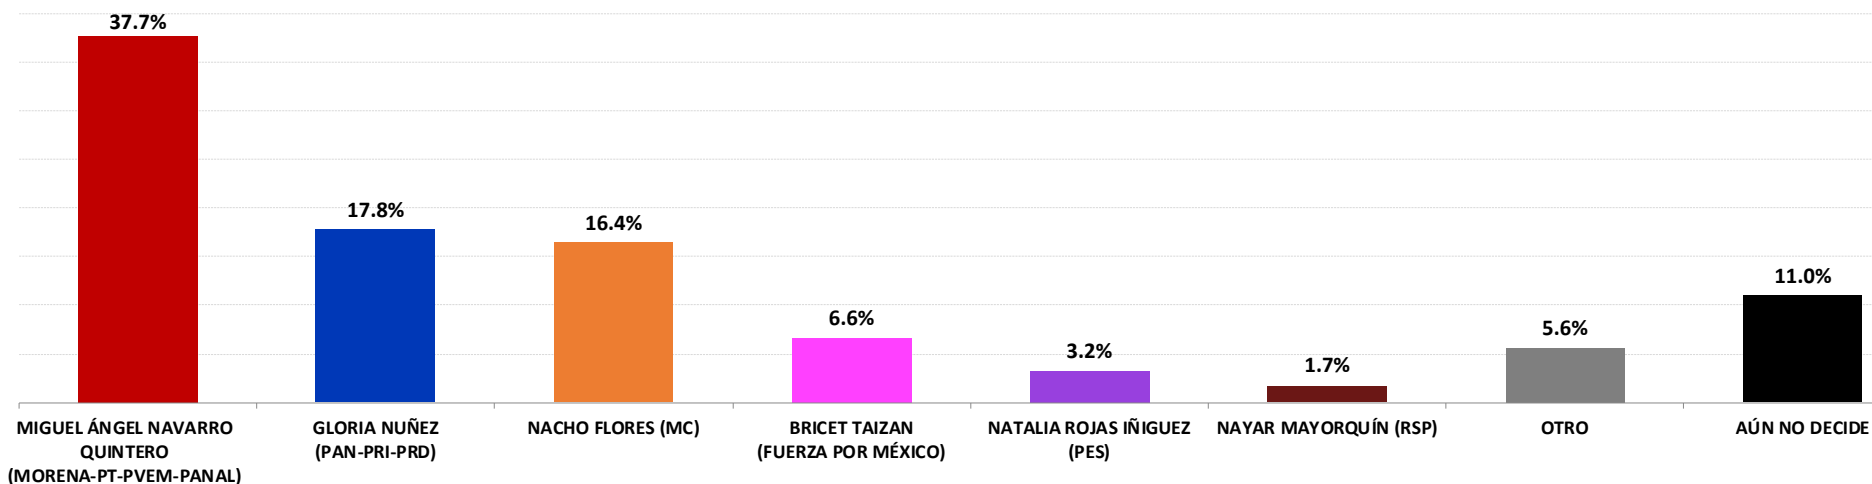

SI HOY FUERA LA ELECCIÓN PARA ELEGIR GOBERNADOR EN NAYARIT, ¿POR CUÁL PARTIDO O CANDIDATO VOTARÍA USTED?

ENCUESTAS REALIZADAS	M. E.
1000	+/- 3.4%

Massive Caller Whatsapp: 81 1778 1079

Correo: carlos.campos.riojas@massivecaller.com

16