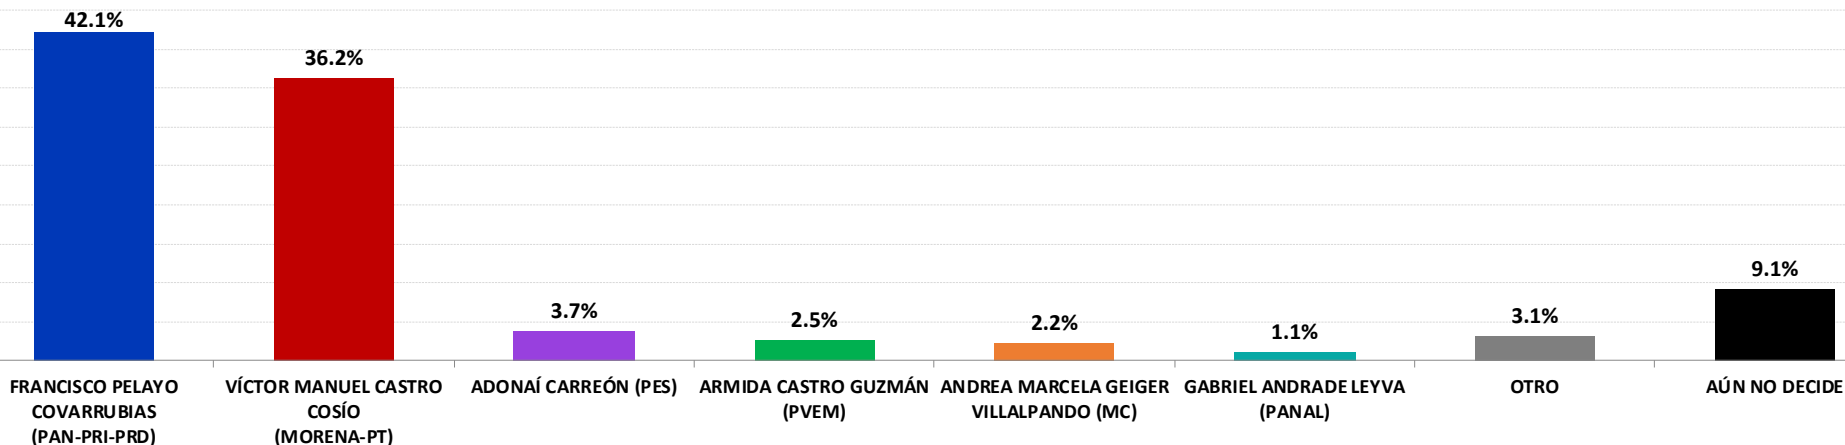

SI HOY FUERA LA ELECCIÓN PARA ELEGIR GOBERNADOR EN BAJA CALIFORNIA SUR, ¿POR CUÁL PARTIDO O CANDIDATO VOTARÍA USTED?

ENCUESTAS REALIZADAS	M. E.
1000	+/- 3.4%

Massive Caller Whatsapp: 81 1778 1079

Correo: carlos.campos.riojas@massivecaller.com

4