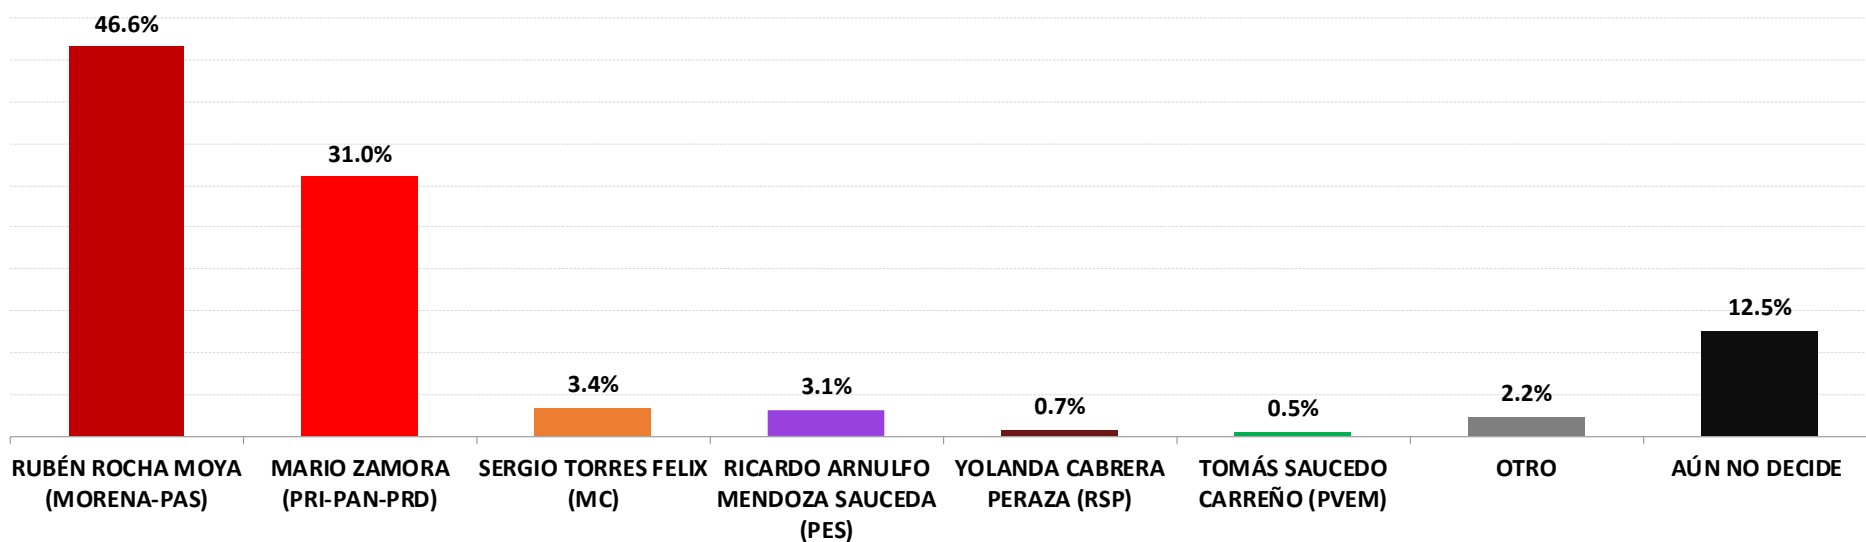

SI HOY FUERA LA ELECCIÓN PARA ELEGIR GOBERNADOR EN SINALOA, ¿POR CUÁL PARTIDO O CANDIDATO VOTARÍA USTED?

ENCUESTAS REALIZADAS	M. E.
1000	+/- 3.4%

Massive Caller Whatsapp: 81 1778 1079

Correo: carlos.campos.riojas@massivecaller.com

24