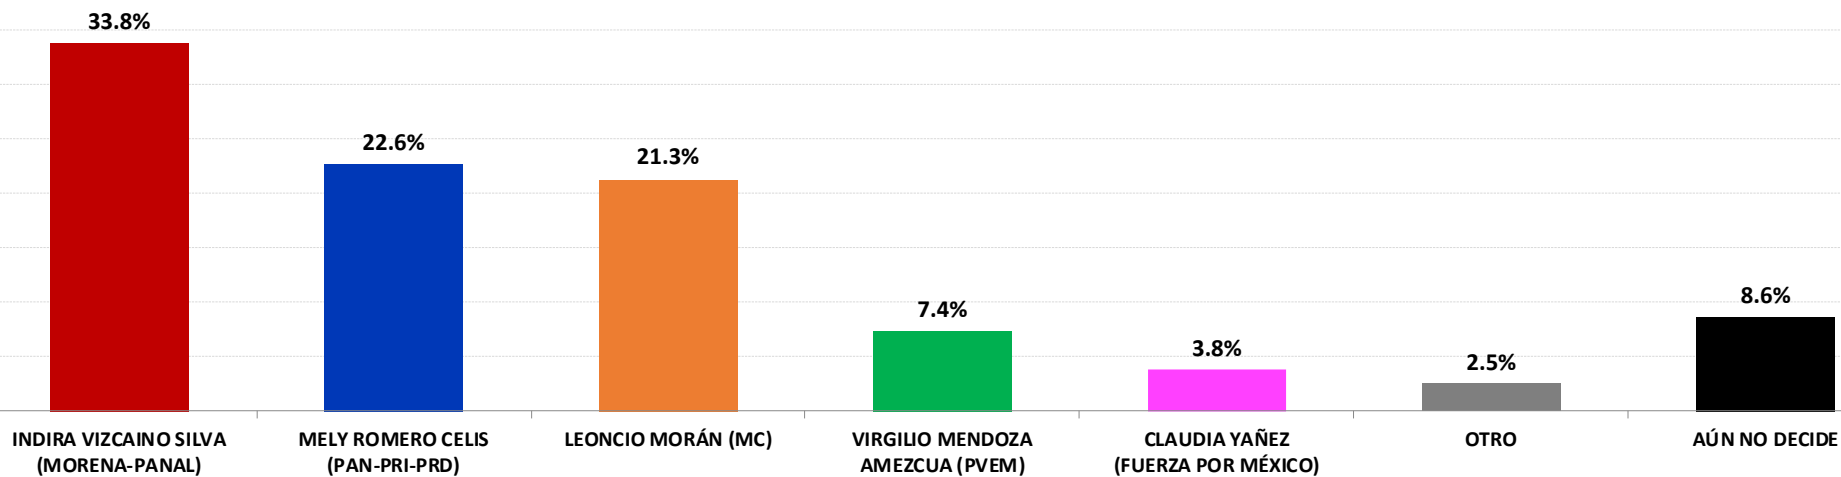

SI HOY FUERA LA ELECCIÓN PARA ELEGIR GOBERNADOR EN COLIMA, ¿POR CUÁL PARTIDO O CANDIDATO VOTARÍA USTED?

ENCUESTAS
REALIZADAS

1000

M. E.

+/- 3.4%

Massive Caller Whatsapp: 81 1778 1079

Correo: carlos.campos.riojas@massivecaller.com

10