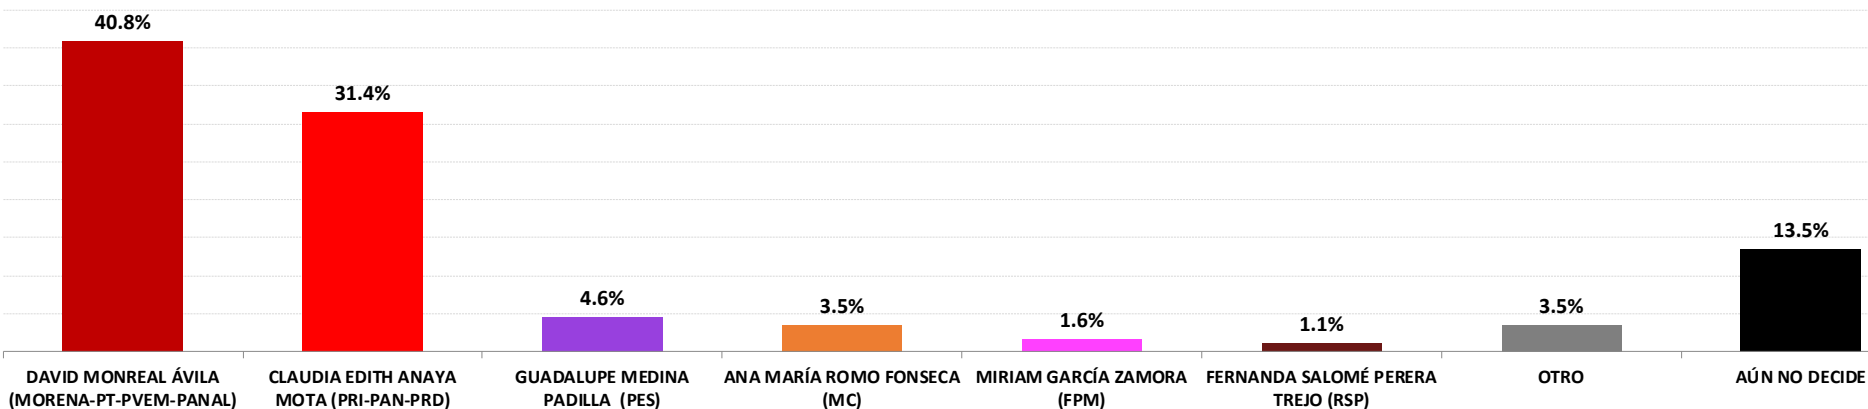

SI HOY FUERA LA ELECCIÓN PARA ELEGIR GOBERNADOR EN ZACATECAS, ¿POR CUÁL PARTIDO O CANDIDATO VOTARÍA USTED?

ENCUESTAS REALIZADAS	M. E.
1000	+/- 3.4%

Massive Caller Whatsapp: 81 1778 1079

Correo: carlos.campos.riojas@massivecaller.com

30