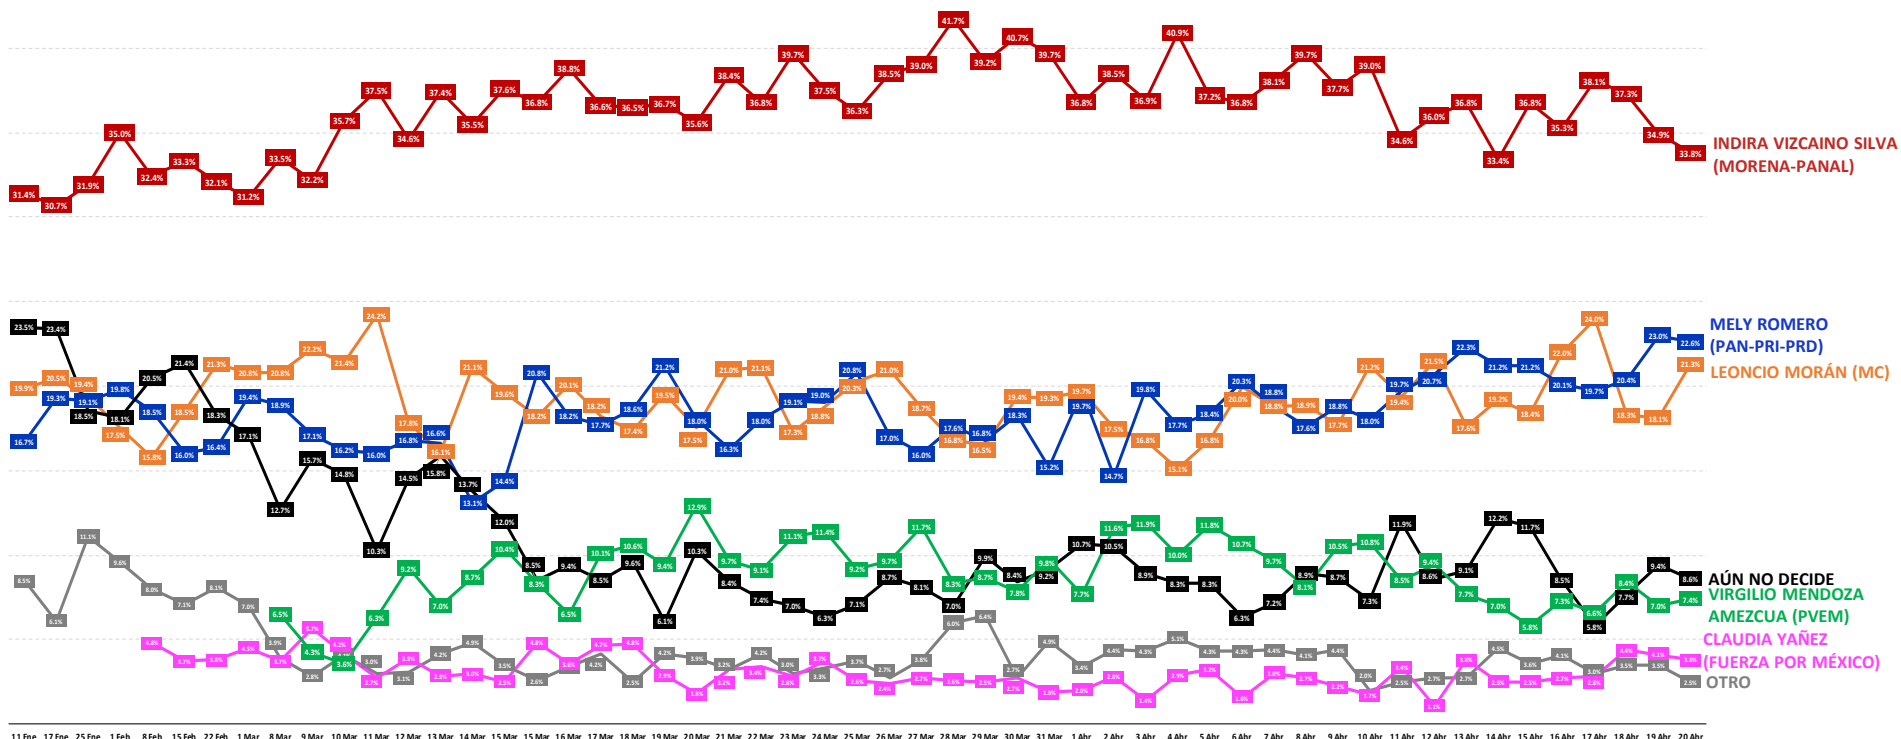

SI HOY FUERA LA ELECCIÓN PARA ELEGIR GOBERNADOR EN COLIMA, ¿POR CUÁL PARTIDO O CANDIDATO VOTARÍA USTED?

TRACKING

ENCUESTAS REALIZADAS	M. E.
1000	+/- 3.4%

Massive Caller Whatsapp: 81 1778 1079
Correo: carlos.campos.riojas@massivecaller.com