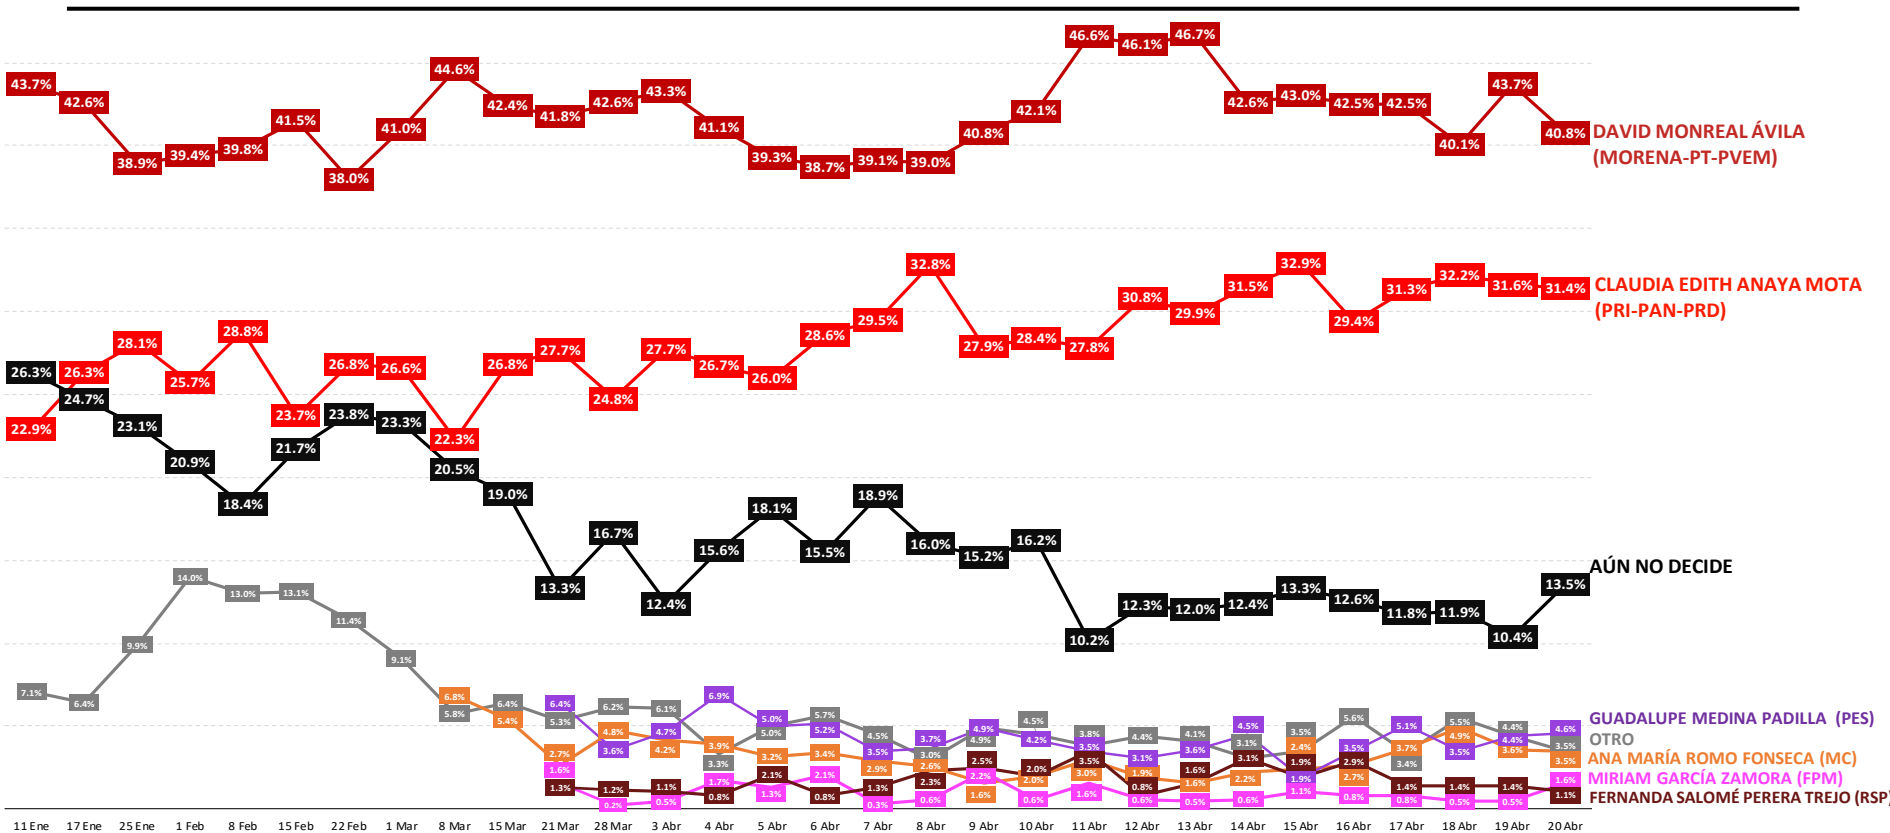

SI HOY FUERA LA ELECCIÓN PARA ELEGIR GOBERNADOR EN ZACATECAS, ¿POR CUÁL PARTIDO O CANDIDATO VOTARÍA USTED?

TRACKING

ENCUESTAS REALIZADAS	M. E.
1000	+/- 3.4%

Massive Caller Whatsapp: 81 1778 1079
Correo: carlos.campos.riojas@massivecaller.com