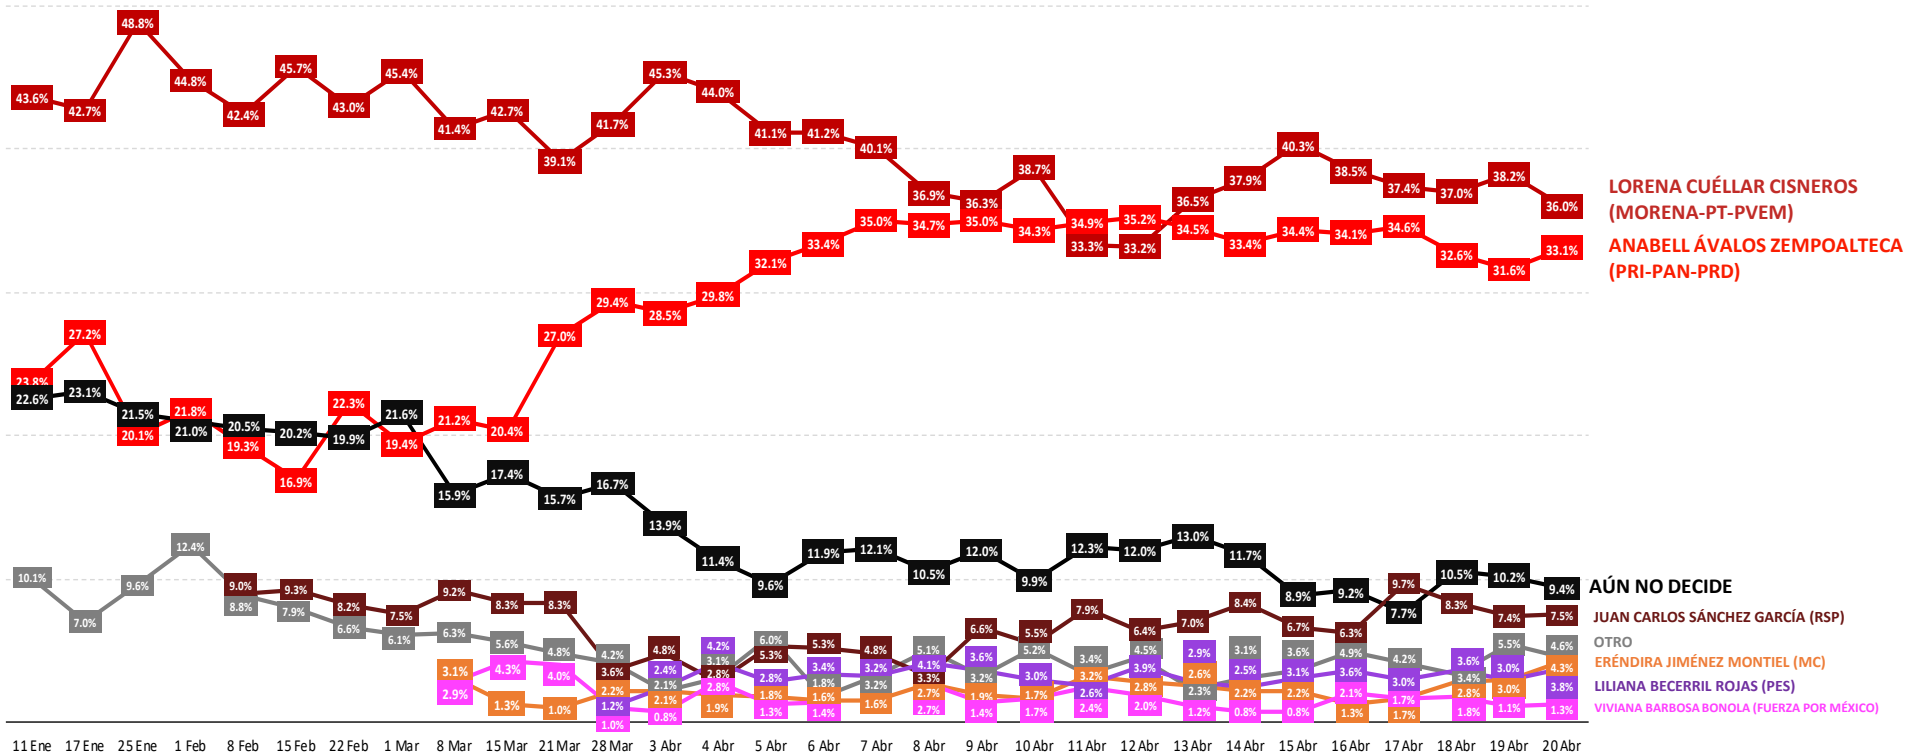

SI HOY FUERA LA ELECCIÓN PARA ELEGIR GOBERNADOR EN TLAXCALA, ¿POR CUÁL PARTIDO O CANDIDATO VOTARÍA USTED?

TRACKING

ENCUESTAS REALIZADAS	M. E.
1000	+/- 3.4%

Massive Caller Whatsapp: 81 1778 1079
Correo: carlos.campos.riojas@massivecaller.com