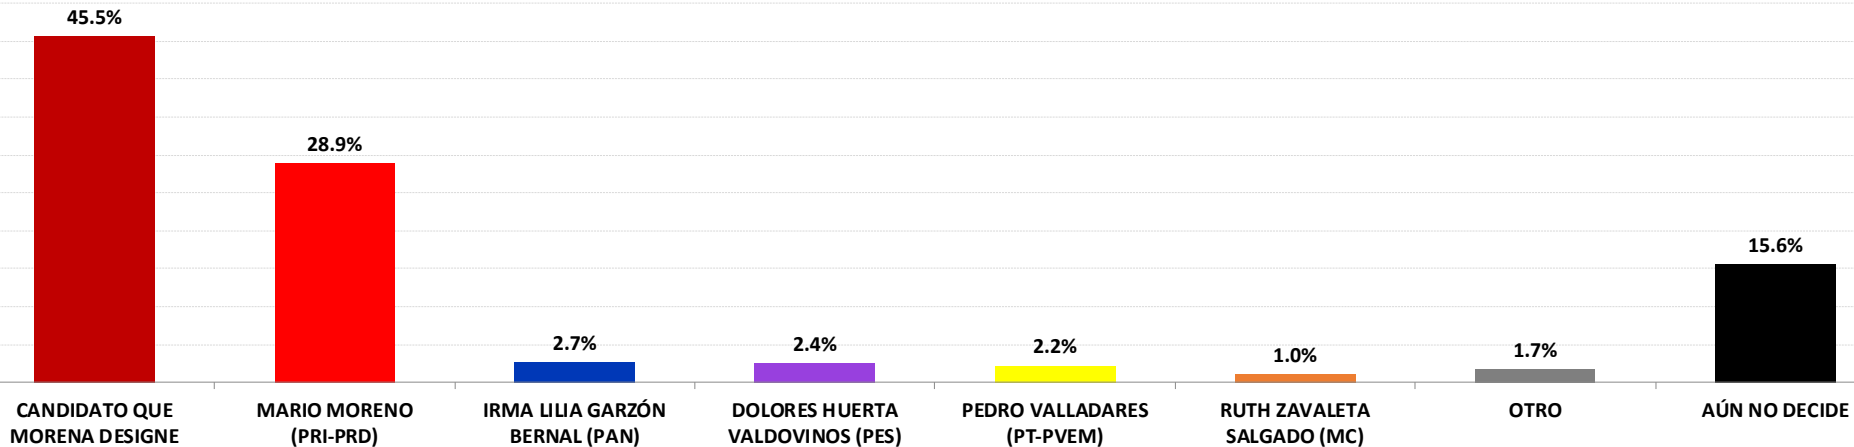

SI HOY FUERA LA ELECCIÓN PARA ELEGIR GOBERNADOR EN GUERRERO, ¿POR CUÁL PARTIDO O CANDIDATO VOTARÍA USTED?

ENCUESTAS REALIZADAS	M. E.
1000	+/- 3.4%

Massive Caller Whatsapp: 81 1778 1079

Correo: carlos.campos.riojas@massivecaller.com

12