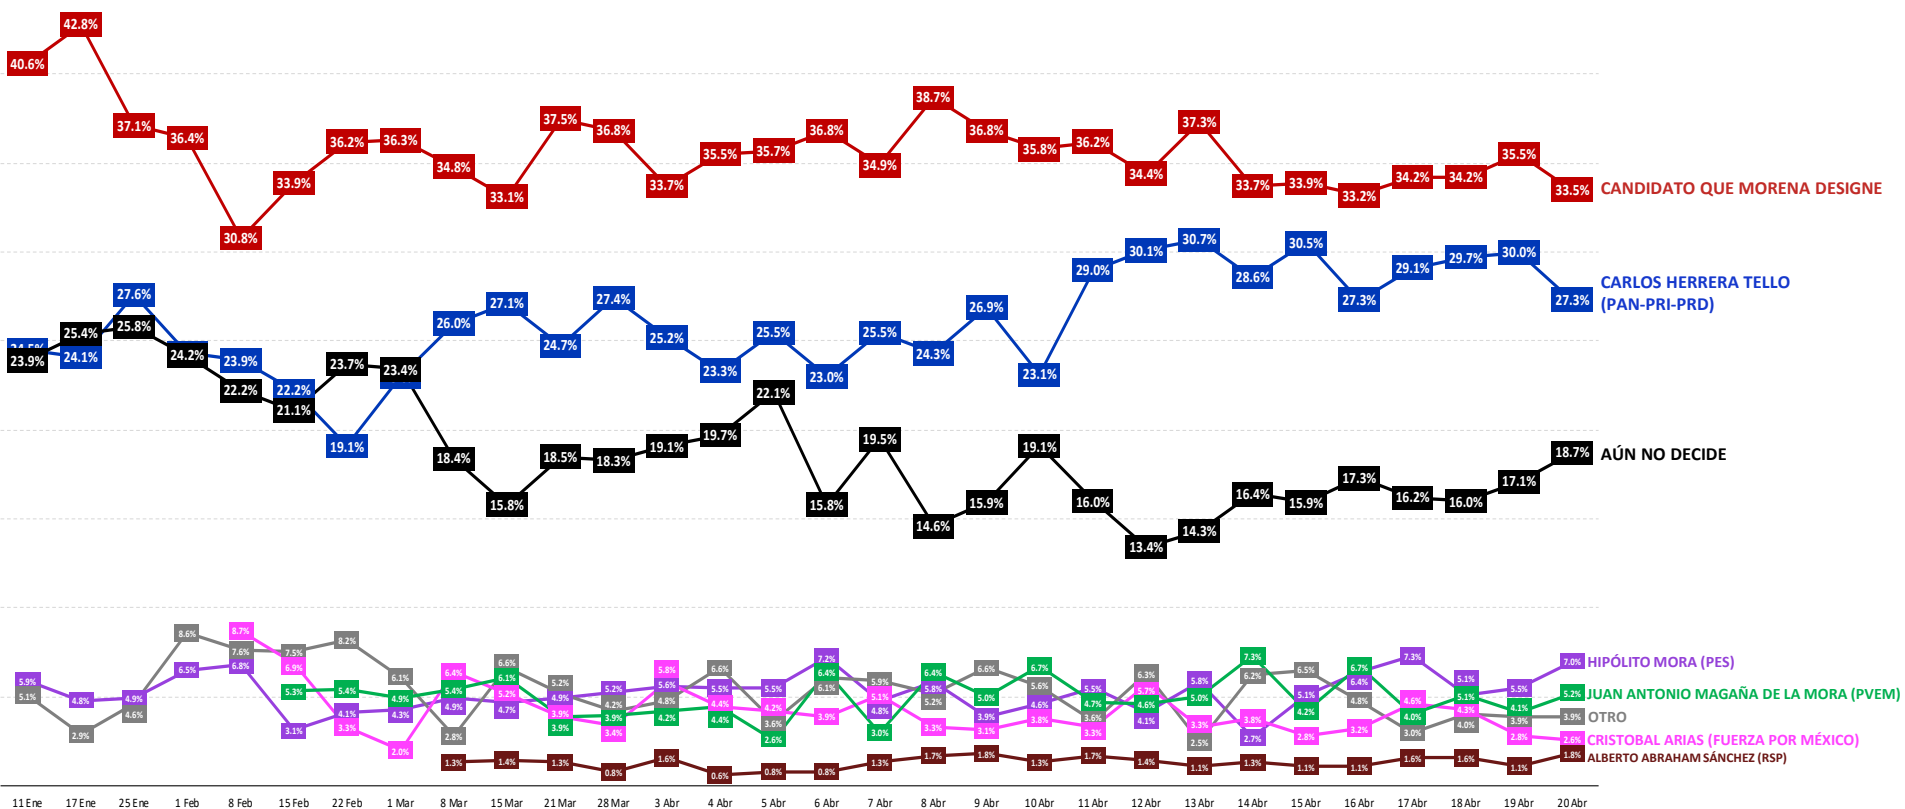

SI HOY FUERA LA ELECCIÓN PARA ELEGIR GOBERNADOR EN MICHOACÁN, ¿POR CUÁL PARTIDO O CANDIDATO VOTARÍA USTED?

TRACKING

ENCUESTAS REALIZADAS	M. E.
1000	+/- 3.4%

Massive Caller Whatsapp: 81 1778 1079
Correo: carlos.campos.riojas@massivecaller.com