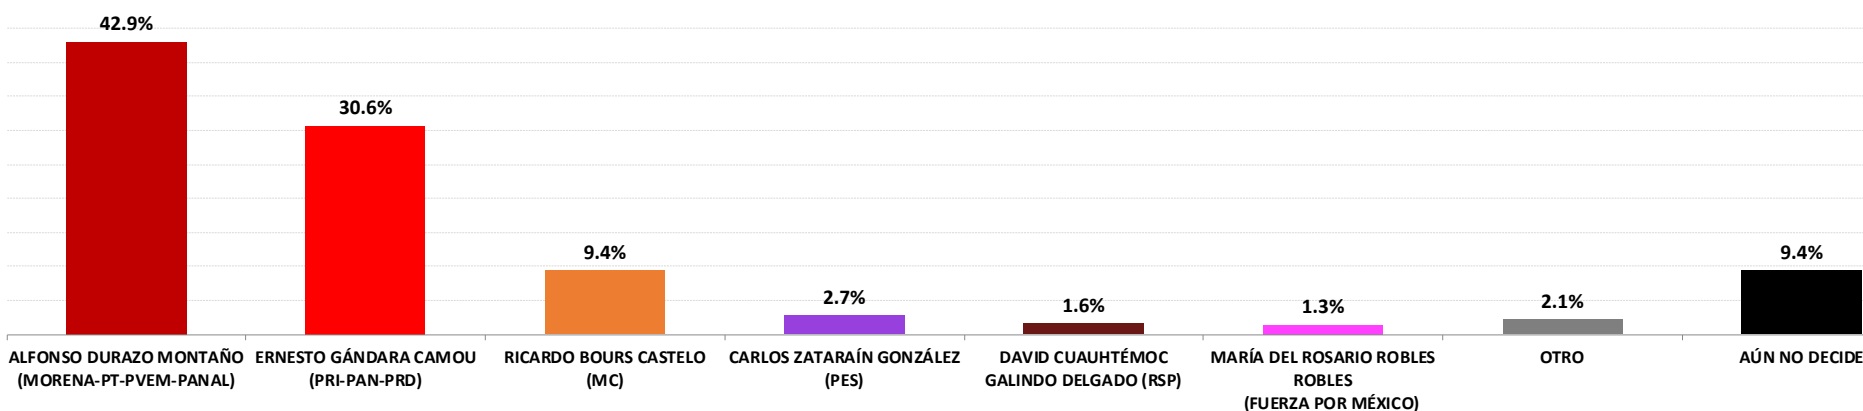

SI HOY FUERA LA ELECCIÓN PARA ELEGIR GOBERNADOR EN SONORA, ¿POR CUÁL PARTIDO O CANDIDATO VOTARÍA USTED?

ENCUESTAS REALIZADAS	M. E.
1000	+/- 3.4%

Massive Caller Whatsapp: 81 1778 1079

Correo: carlos.campos.riojas@massivecaller.com

26