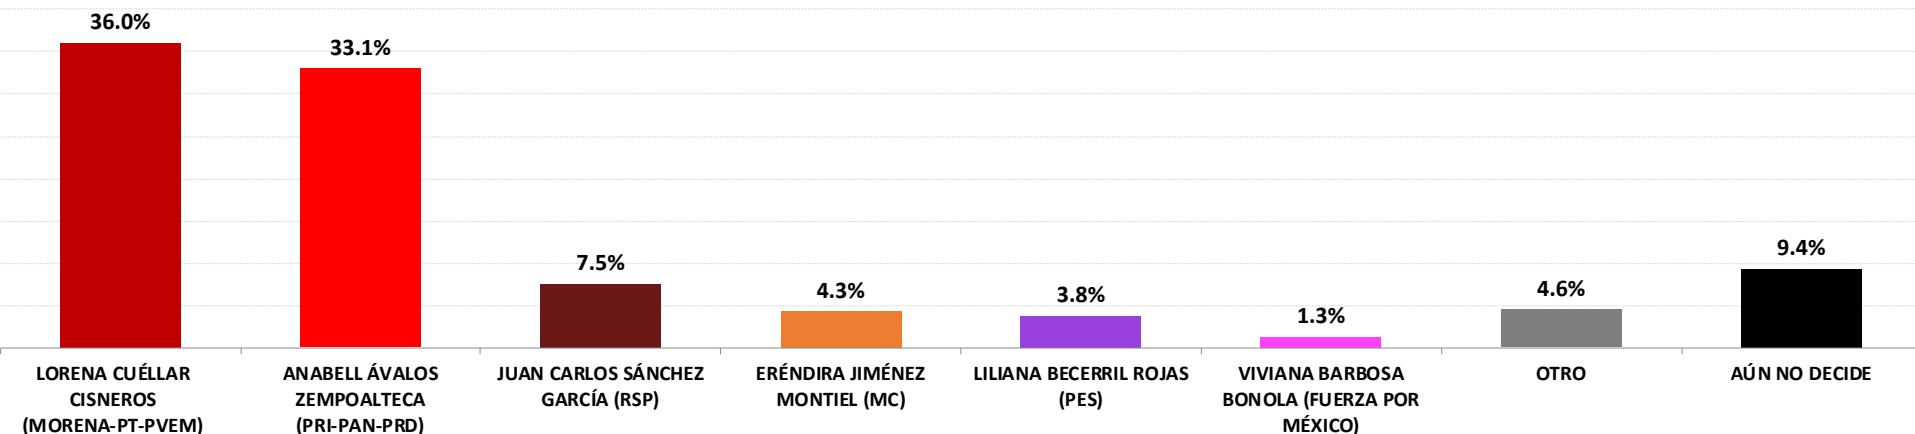

SI HOY FUERA LA ELECCIÓN PARA ELEGIR GOBERNADOR EN TLAXCALA, ¿POR CUÁL PARTIDO O CANDIDATO VOTARÍA USTED?

ENCUESTAS REALIZADAS	M. E.
1000	+/- 3.4%

Massive Caller Whatsapp: 81 1778 1079

Correo: carlos.campos.riojas@massivecaller.com

28