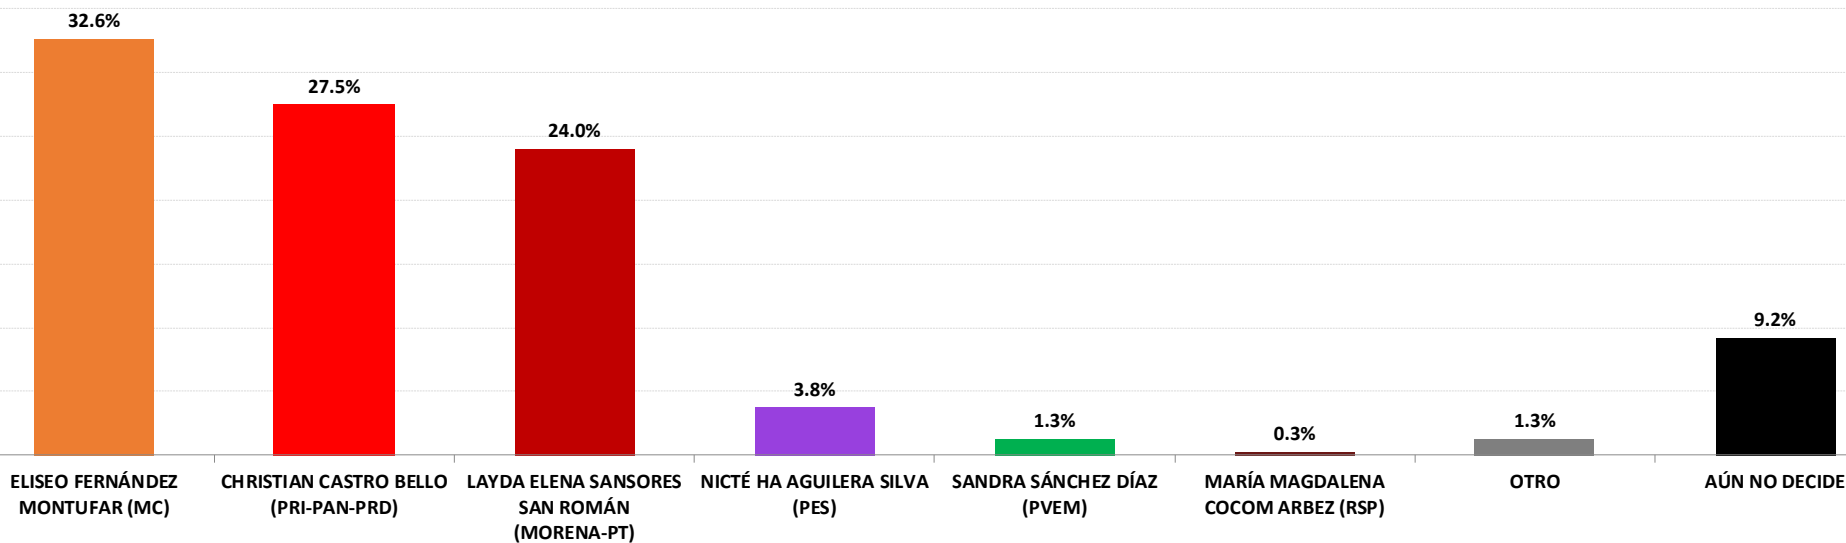

SI HOY FUERA LA ELECCIÓN PARA ELEGIR GOBERNADOR EN CAMPECHE, ¿POR CUÁL PARTIDO O CANDIDATO VOTARÍA USTED?

ENCUESTAS REALIZADAS	M. E.
1000	+/- 3.4%

Massive Caller Whatsapp: 81 1778 1079

Correo: carlos.campos.riojas@massivecaller.com

6